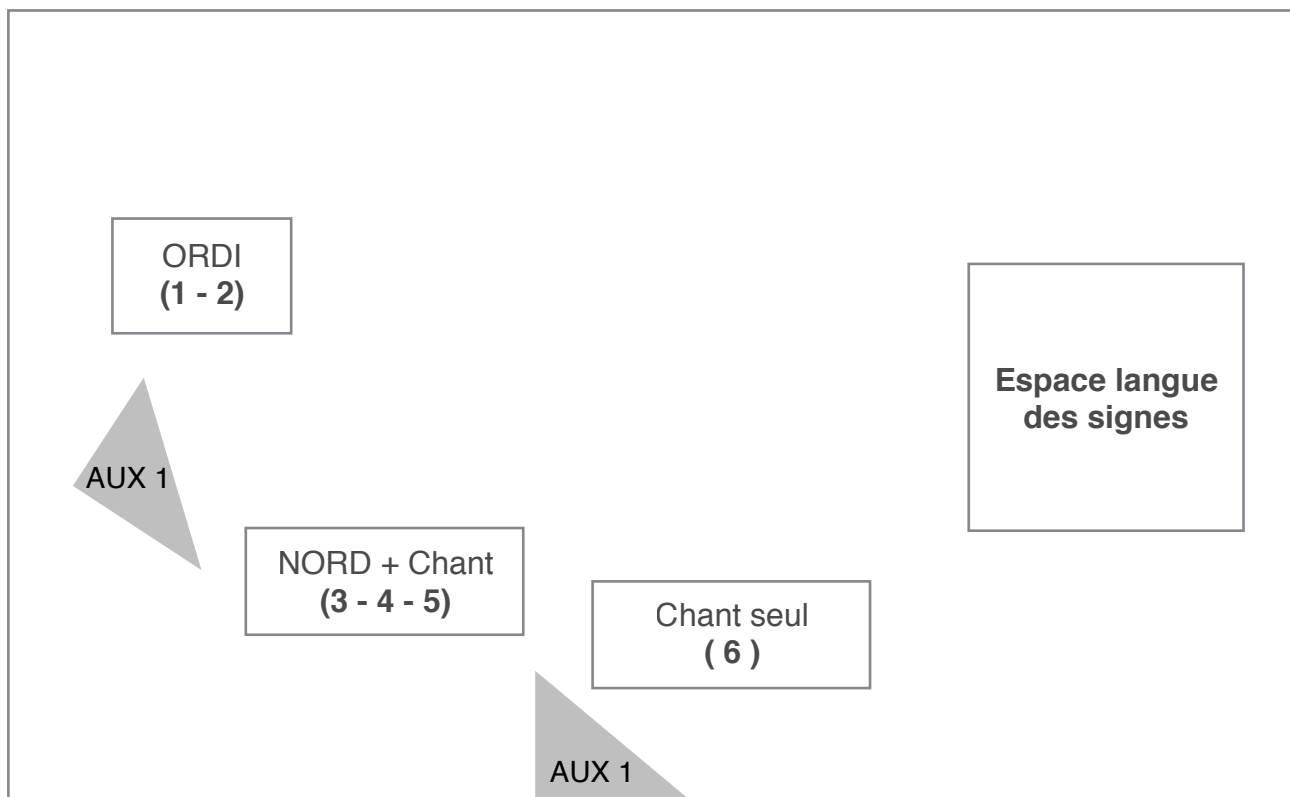

GEMMA

Fiche Technique

Contact :

Vincent (Son) : 06 86 98 04 12, vincent.thiriat@gmail.com

Estelle (Gemma) : 06 86 74 45 29, estelle.bruant@yahoo.fr

Nous aurons besoin d'une place côté cour pour une personne traduisant les morceaux en langue des signes pendant le concert, ainsi que de deux wedges sur un seul départ.

Patch :

N°	Instrument	Micro	Stand
1	ORDI L	DI	
2	ORDI R	DI	
3	NORD L	DI	
4	NORD R	DI	
5	Chant LEAD 1	Beta 58A	Grand
6	Chant LEAD 2	Beta 58A	Grand

Merci !